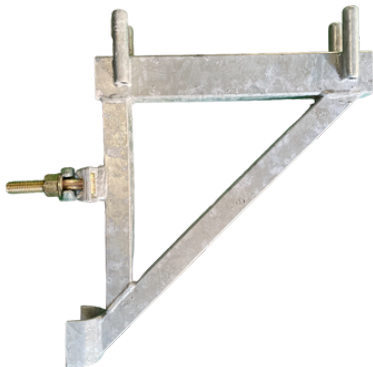

KERET TARTÓ CSATLAKOZÓ NÉLKÜL

Méret	Súly	Cikkszám	Raktáron
32 cm	3.00 kg	000092	✓