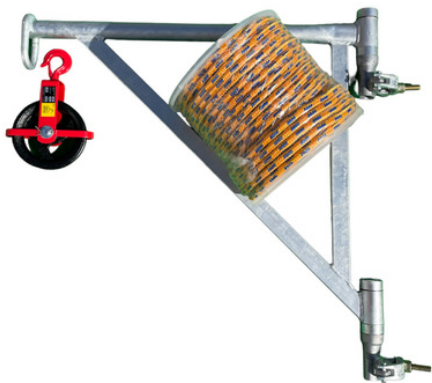

TÁVOLSÁGI BILINCS

Méret	Súly	Cikkszám	Raktáron
0.180 m	2.00 kg	000233	✓

FELVONÓ CSIGA KÖTÉLLEL

Méret	Súly	Cikkszám	Raktáron
0.70 m	5.00 kg	100100	✓

DŰBEL

Méret	Súly	Cikkszám	Raktáron
16 x 110 mm	0.0007 kg	000357	✓