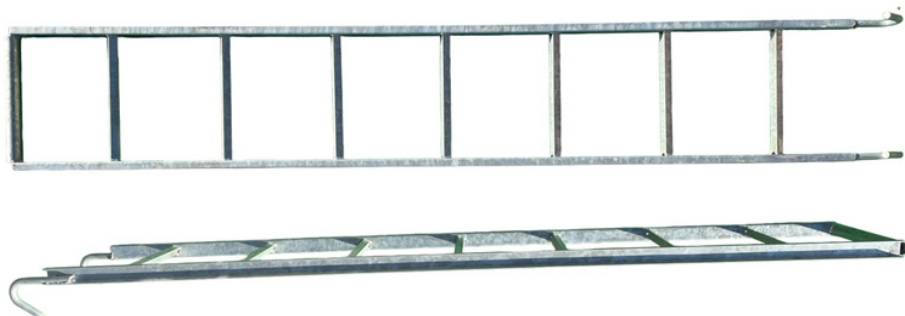

FELAKASZTHATÓ LÉTRA 2.18 M

Méret	Súly	Cikkszám	Raktáron
2.16 x 0.40 m	10.50 kg	000172	✓

RÁCSOS ACÉLGERENDA 6.20 M

Méret	Súly	Cikkszám	Raktáron
6.20 x 0,40 m	58.00 kg	000111	✓