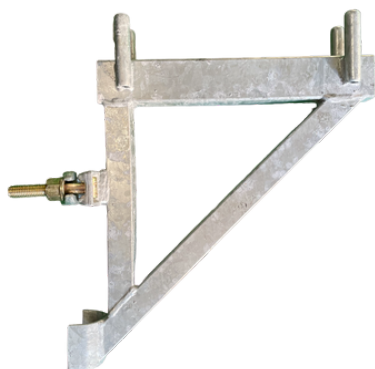

DRŽAČ OKVIRA BEZ POVEZNICE

Mjere	Težina	Br. artikla	Na skladištu
32 cm	3.00 kg	000092	✓