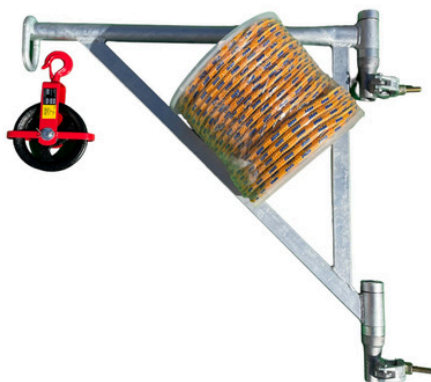

SPOJNICA ZA UDALJENOST

Mjere	Težina	Br. artikla	Na skladištu
0.180 m	2.00 kg	000233	✓

DIZALICA NA UŽE

Mjere	Težina	Br. artikla	Na skladištu
0.70 m	5.00 kg	100100	✓

TIPLA

Mjere	Težina	Br. artikla	Na skladištu
16 x 110 mm	0.0007 kg	000357	✓