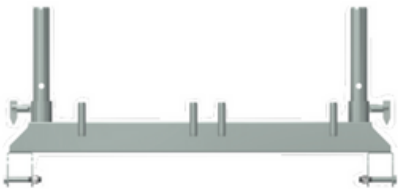

REBRATA METALNA GREDA DRŽAČ RAZDALJINE

Mjere	Težina	Br. artikla	Na skladištu
0.74 m	6.70 kg	007909	Naruđba