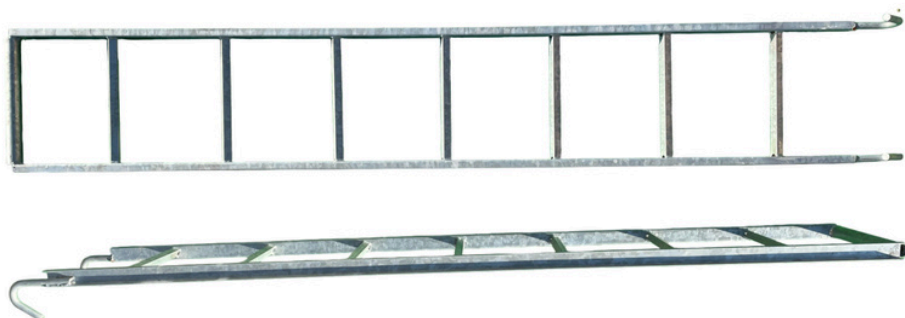

VISEĆE LJESTVE 2.18M

Mjere	Težina	Br. artikla	Na skladištu
2.18 x 0.40 m	10.50 kg	000172	✓

REŠETKASTA ČELIČNA GREDA 6.20 M

Mjere	Težina	Br. artikla	Na skladištu
6.20 x 0,40 m	58.00 kg	000111	✓